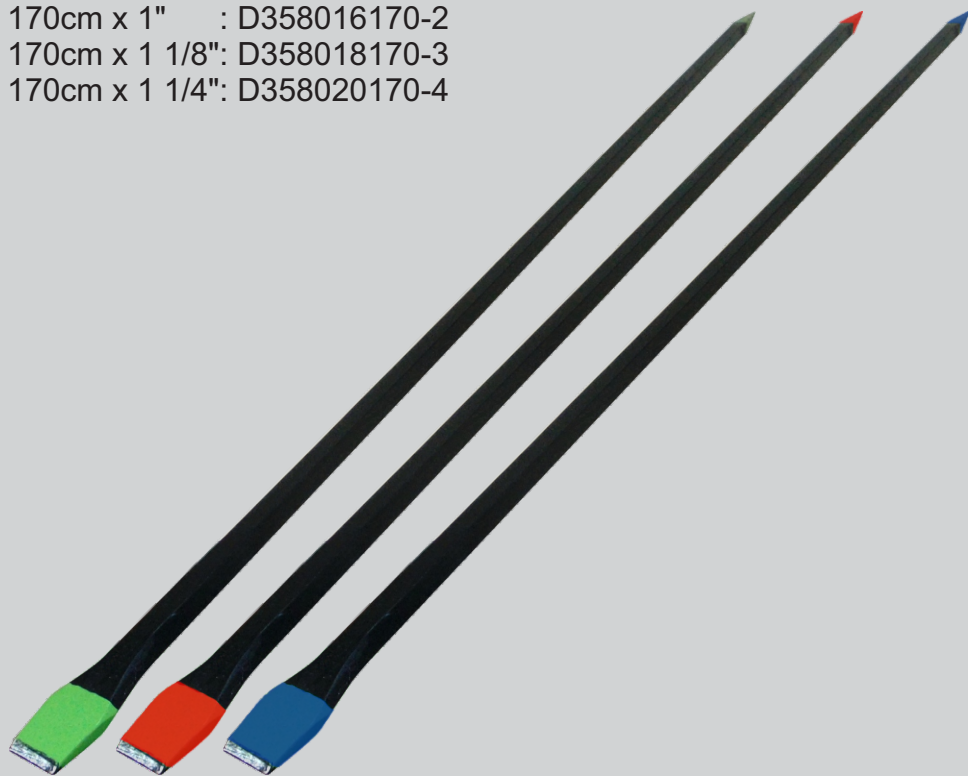

CHUZOS

170cm x 1" : D358016170-2

170cm x 1 1/8": D358018170-3

170cm x 1 1/4": D358020170-4

SECCIÓN	L (ESTÁNDAR)
1"	170cm
1.1/4"	
1.1/8"	

NOTA: Fabricado en acero SAE 1045 con tratamiento térmico.